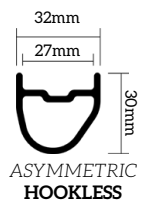

**WHEEL GUIDE**

Winter 2025

[www.prototype.pt](http://www.prototype.pt)  
[hello@prototype.pt](mailto:hello@prototype.pt)

**MTB**

**WORLD CUP**

CARBON

29" EVO 4 SP  
1435gr

MSRP 1.890€ (pair)