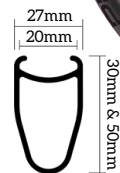

PRO TOUR 3

CARBON

622C FSL-R
1380gr

MSRP 1.080€
(pair)