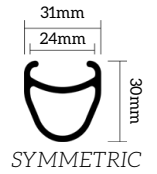

622C FSL-R
1395gr

MSRP 1.090€ (pair)